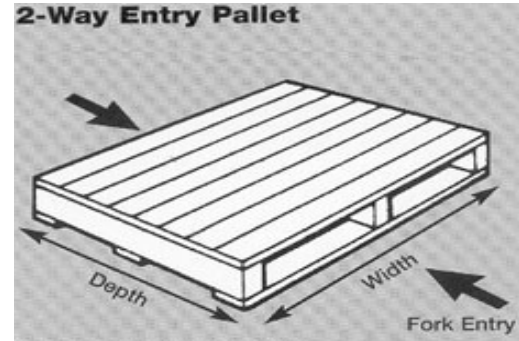

**Reconditional Pallets**

**Wooden**

Item No	Size (mm)			Access
	L	W	H	
W12102	1200	1000	120	2 way
W12104	1200	1000	120	4 way
W12082	1200	800	120	2 way
W12084	1200	800	120	4 way
W11112	1100	1100	120	2 way
W11114	1100	1100	120	4 way
W11452	1145	1145	150	2 way
W11454	1145	1145	150	4 way

**2-Way Entry Pallet**

**Plastic**

Item No	Size (mm)			Access
	L	W	H	
P12102	1200	1000	120	2 way
P12104	1200	1000	120	4 way
P12082	1200	800	120	2 way
P12084	1200	800	120	4 way
P11112	1100	1100	120	2 way
P11114	1100	1100	120	4 way
P11452	1145	1145	150	2 way
P11454	1145	1145	150	4 way